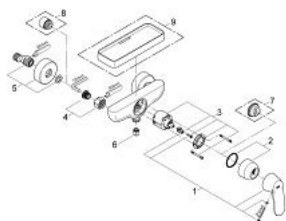

32 837 000 EUROSMART COSMOPOLITAN BATERIE DUȘ MONOCOMANDĂ 1/2"

DESCRIEREA PRODUSULUI

- Colour: cromat
- montare pe perete
- mâner din metal
- cartuș ceramic de 46 mm cu GROHE SilkMove
- suprafață cromată GROHE Long-Life Shine
- limitator de debit reglabil
- reglare debit minim de aproximativ 2.5 l/min
- scurgere duș inferioară 1/2" cu supapă integrată contra refluxului
- conexiuni excentrice
- limitator de temperatură opțional cu nr. de referință 46 308
- protecție împotriva refluxului
- nivel de zgomot I în conformitate cu DIN 4109

32 837 000 EUROSMART COSMOPOLITAN BATERIE DUȘ MONOCOMANDĂ 1/2"

PIESE DE SCHIMB , august 2009 – now

- 1: Braț (Spare part-nr. 46682000)
 - 2: capac (Spare part-nr. 46427000)
 - 3: Cartuș (Spare part-nr. 46048000)
 - 4: Racord cu șurub 1/2" (Spare part-nr. 45044000)
 - 5: Conexiuni excentrice (Spare part-nr. 12662000)
 - 6: Ventil de reținere (Spare part-nr. 08565000)
 - 7: Limitator de temperatură (Spare part-nr. 46308000)*
 - 8: Prelungire 3/4", 20 mm (Spare part-nr. 0713000M)*
 - 9: Suport plastic (Spare part-nr. 18349000)*
- * Optional accessories