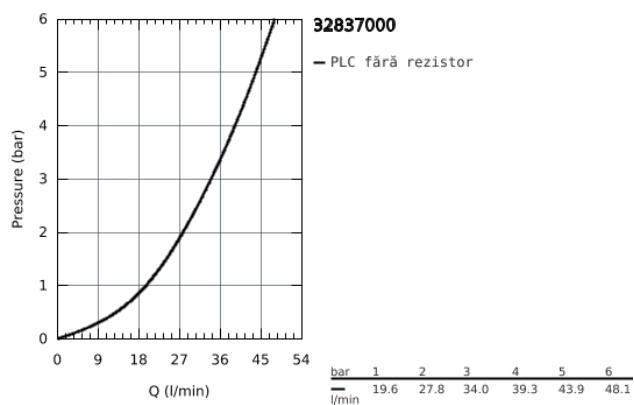

32 837 000 EUROSMART COSMOPOLITAN BATERIE DUȘ MONOCOMANDĂ 1/2"

DESCRIEREA PRODUSULUI

- Colour: cromat
- montare pe perete
- mâner din metal
- cartuș ceramic de 46 mm cu GROHE SilkMove
- suprafață cromată GROHE Long-Life Shine
- limitator de debit reglabil
- reglare debit minim de aproximativ 2.5 l/min
- scurgere duș inferioară 1/2" cu supapă integrată contra refluxului
- conexiuni excentrice
- limitator de temperatură opțional cu nr. de referință 46 308
- protecție împotriva refluxului
- nivel de zgomot I în conformitate cu DIN 4109

32 837 000 EUROSMART COSMOPOLITAN BATERIE DUȘ MONOCOMANDĂ 1/2"

PIESE DE SCHIMB , august 2009 – now

- 1: Braț (Spare part-nr. 46682000)
 - 2: capac (Spare part-nr. 46427000)
 - 3: Cartuș (Spare part-nr. 46048000)
 - 4: Racord cu șurub 1/2" (Spare part-nr. 45044000)
 - 5: Conexiuni excentrice (Spare part-nr. 12662000)
 - 6: Ventil de reținere (Spare part-nr. 08565000)
 - 7: Limitator de temperatură (Spare part-nr. 46308000)*
 - 8: Prelungire 3/4", 20 mm (Spare part-nr. 0713000M)*
 - 9: Suport plastic (Spare part-nr. 18349000)*
- * Optional accessories