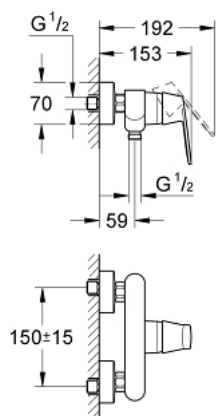

32 837 000 EUROSMART COSMOPOLITAN BATERIE DUȘ MONOCOMANDĂ 1/2"

DESCRIEREA PRODUSULUI

- Colour: cromat
- montare pe perete
- mâner din metal
- cartuș ceramic de 46 mm cu GROHE SilkMove
- suprafață cromată GROHE Long-Life Shine
- limitator de debit reglabil
- reglare debit minim de aproximativ 2.5 l/min
- scurgere duș inferioară 1/2" cu supapă integrată contra refluxului
- conexiuni excentrice
- limitator de temperatură opțional cu nr. de referință 46 308
- protecție împotriva refluxului
- nivel de zgomot I în conformitate cu DIN 4109

32 837 000 EUROSMART COSMOPOLITAN BATERIE DUȘ MONOCOMANDĂ 1/2"

PIESE DE SCHIMB , august 2009 – now

- 1: Braț (Spare part-nr. 46682000)
 - 2: capac (Spare part-nr. 46427000)
 - 3: Cartuș (Spare part-nr. 46048000)
 - 4: Racord cu șurub 1/2" (Spare part-nr. 45044000)
 - 5: Conexiuni excentrice (Spare part-nr. 12662000)
 - 6: Ventil de reținere (Spare part-nr. 08565000)
 - 7: Limitator de temperatură (Spare part-nr. 46308000)*
 - 8: Prelungire 3/4", 20 mm (Spare part-nr. 0713000M)*
 - 9: Suport plastic (Spare part-nr. 18349000)*
- * Optional accessories